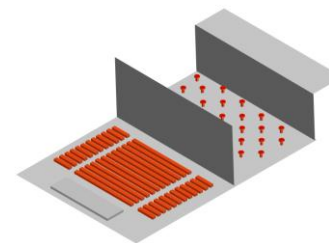

**Globe 0**  
jusqu'à 300 pers. debout  
**350 m<sup>2</sup>**

**Globe 1**  
jusqu'à 250 sièges  
ou espace à plat  
**300 m<sup>2</sup>**

**SG BC or B+C**  
jusqu'à 396 sièges  
en 1 ou 2 auditoriums  
ou espace à plat  
**280 m<sup>2</sup>**

**SG ABC**  
jusqu'à 800 sièges  
ou espace à plat  
**673 m<sup>2</sup>**

# ESPACES DU CAMPUS DU PORTAIL DE LA SCIENCE AVEC SERVICE TRAITEUR

**SG ABC**  
espace à plat  
**673 m<sup>2</sup>**

**SG A+B+C**  
350 sièges  
+ espace à plat  
**2x 140 m<sup>2</sup>**

**SG A+BC**  
jusqu'à 350 sièges  
+ espace à plat  
**280 m<sup>2</sup>**

**SG A+BC or A+B+C**  
jusqu'à 396 sièges  
en 1 ou 2 auditoriums  
+ espace à plat  
**385 m<sup>2</sup>**

**SG Foyer inférieur**  
pour cocktails etc.  
jusqu'à 250 debout  
ne peut être réservé seul  
**250 m<sup>2</sup>**