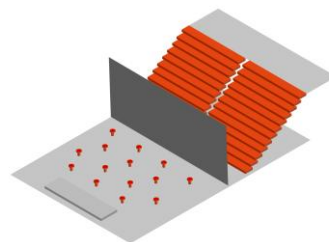

# ESPACES DU CAMPUS DU PORTAIL DE LA SCIENCE AVEC SERVICE TRAITEUR

**SG ABC**  
espace à plat  
**673 m<sup>2</sup>**

**SG A+B+C**  
350 sièges  
+ espace à plat  
**2x 140 m<sup>2</sup>**

**SG A+BC**  
jusqu'à 350 sièges  
+ espace à plat  
**280 m<sup>2</sup>**

**SG A+BC or A+B+C**  
jusqu'à 396 sièges  
en 1 ou 2 auditoriums  
+ espace à plat  
**385 m<sup>2</sup>**

**SG Foyer inférieur**  
pour cocktails etc.  
jusqu'à 250 debout  
ne peut être réservé seul  
**250 m<sup>2</sup>**

# CAPACITÉS DU CAMPUS DU PORTAIL DE LA SCIENCE

| Espaces   |                                  | Format<br>théâtre (jusqu'à) | Format<br>cocktail (jusqu'à) | Format<br>Banquet (jusqu'à) |
|---|----------------------------------|-----------------------------|------------------------------|-----------------------------|
|    | SG <b>A</b>                      | 350                         | 350                          | 150                         |
|    | SG <b>B</b> ou SG <b>C</b>       | 198                         | 130                          | 70                          |
|    | SG <b>BC</b> ou SG <b>B+C</b>    | 396                         | 280                          | 130                         |
|    | SG <b>ABC</b> ou SG <b>A+B+C</b> | 800                         | 600                          | 260                         |
|   | Globe <b>1</b> ou Globe <b>0</b> | 250 (niveau 1)              | 300                          | 140                         |
|  | Globe <b>1+0</b>                 | 250 (niveau 1)              | 300+300                      | 140+140                     |
|  | SG <b>ABC</b> + Globe <b>1+0</b> | 800+250                     | 600+300+300                  | 260+140+140                 |