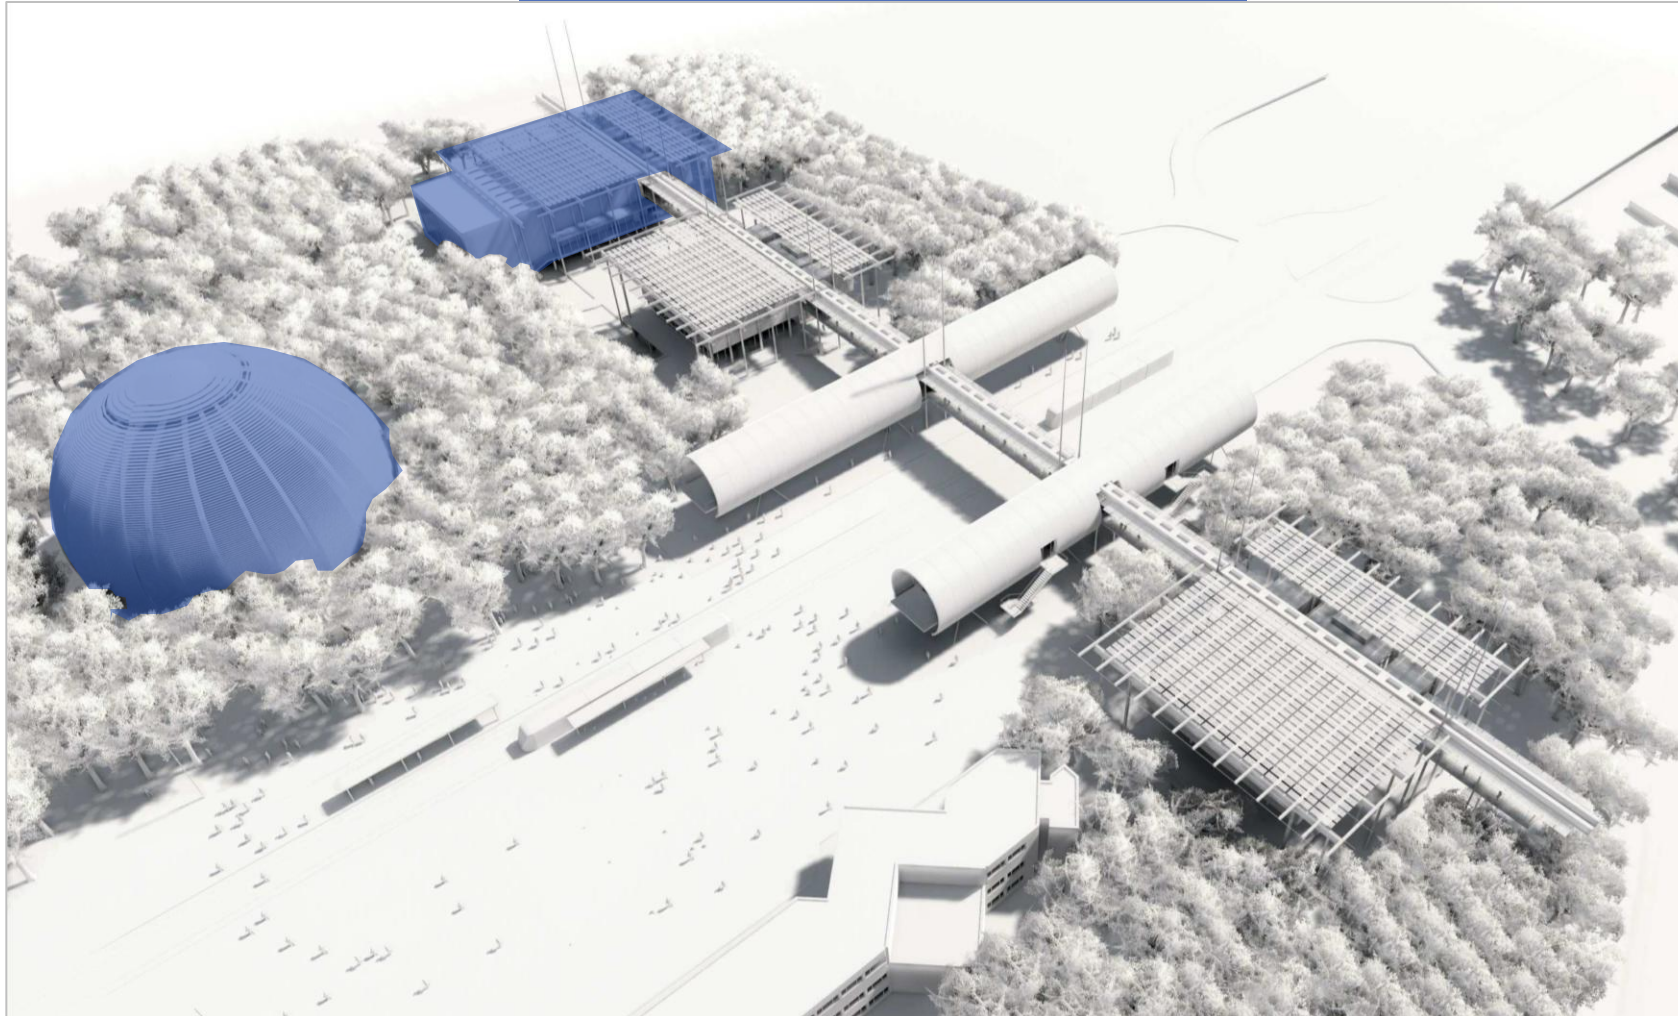

# VOTRE ÉVÉNEMENT AU CERN

**LE PORTAIL DE LA  
SCIENCE DU CERN OFFRE  
UN CADRE IDÉAL POUR  
VOTRE ÉVÉNEMENT**

# DEUX ESPACES UNIQUES

L'auditorium du Portail de la science et le Globe de la science et de l'innovation sont disponibles pour vos événements privés au CERN.

Une occasion d'accueillir vos invités dans des bâtiments uniques et fascinants, de souligner votre engagement en faveur du développement durable et de vous impliquer dans l'un des aspects les plus novateurs de la recherche.

# AUDITORIUM DU PORTAIL DE LA SCIENCE

Un espace de 673m<sup>2</sup> divisible en trois espaces (avec ou sans sièges) permettant l'organisation de réunions, conférences, cocktails et dîners d'une capacité maximale de 800 personnes en fonction de l'aménagement et des activités choisies