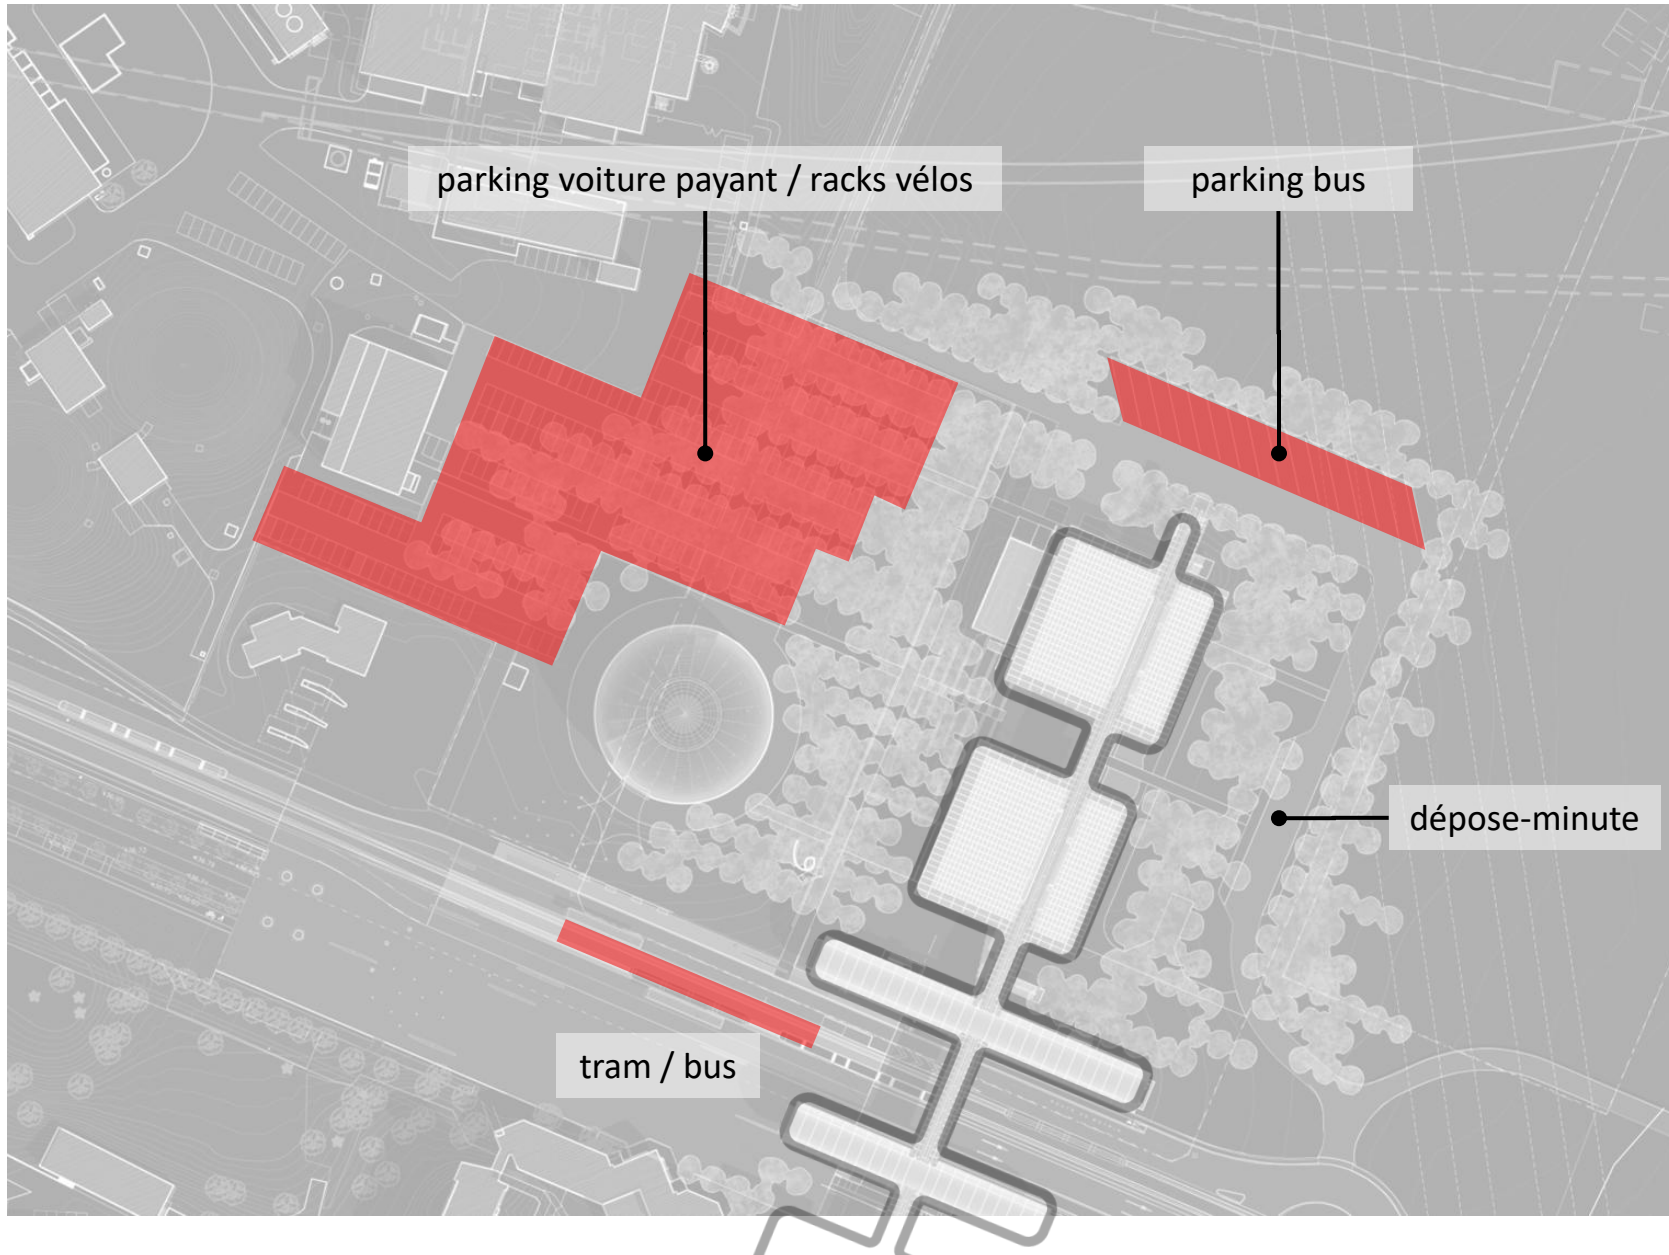

# ESPACES DU CAMPUS DU PORTAIL DE LA SCIENCE AVEC SERVICE TRAITEUR

**SG ABC**  
espace à plat  
**673 m<sup>2</sup>**

**SG A+B+C**  
350 sièges  
+ espace à plat  
**2x 140 m<sup>2</sup>**

**SG A+BC**  
jusqu'à 350 sièges  
+ espace à plat  
**280 m<sup>2</sup>**

**SG A+BC or A+B+C**  
jusqu'à 396 sièges  
en 1 ou 2 auditoriums  
+ espace à plat  
**385 m<sup>2</sup>**

**SG Foyer inférieur**  
pour cocktails etc.  
jusqu'à 250 debout  
ne peut être réservé seul  
**250 m<sup>2</sup>**

# CAPACITÉS DU CAMPUS DU PORTAIL DE LA SCIENCE

| Espaces   |                                  | Format<br>théâtre (jusqu'à) | Format<br>cocktail (jusqu'à) | Format<br>Banquet (jusqu'à) |
|---|----------------------------------|-----------------------------|------------------------------|-----------------------------|
|    | SG <b>A</b>                      | 350                         | 350                          | 150                         |
|    | SG <b>B</b> ou SG <b>C</b>       | 198                         | 130                          | 70                          |
|    | SG <b>BC</b> ou SG <b>B+C</b>    | 396                         | 280                          | 130                         |
|    | SG <b>ABC</b> ou SG <b>A+B+C</b> | 800                         | 600                          | 260                         |
|   | Globe <b>1</b> ou Globe <b>0</b> | 250 (niveau 1)              | 300                          | 140                         |
|  | Globe <b>1+0</b>                 | 250 (niveau 1)              | 300+300                      | 140+140                     |
|  | SG <b>ABC</b> + Globe <b>1+0</b> | 800+250                     | 600+300+300                  | 260+140+140                 |