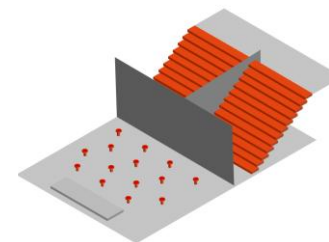

# ESPACES DU CAMPUS DU PORTAIL DE LA SCIENCE AVEC SERVICE TRAITEUR

**SG ABC**  
espace à plat  
**673 m<sup>2</sup>**

**SG A+B+C**  
350 sièges  
+ espace à plat  
**2x 140 m<sup>2</sup>**

**SG A+BC**  
jusqu'à 350 sièges  
+ espace à plat  
**280 m<sup>2</sup>**

**SG A+BC or A+B+C**  
jusqu'à 396 sièges  
en 1 ou 2 auditoriums  
+ espace à plat  
**385 m<sup>2</sup>**

**SG Foyer inférieur**  
pour cocktails etc.  
jusqu'à 250 debout  
ne peut être réservé seul  
**250 m<sup>2</sup>**

# CAPACITÉS DU CAMPUS DU PORTAIL DE LA SCIENCE

| Espaces   |                                  | Format<br>théâtre (jusqu'à) | Format<br>cocktail (jusqu'à) | Format<br>Banquet (jusqu'à) |
|---|----------------------------------|-----------------------------|------------------------------|-----------------------------|
|    | SG <b>A</b>                      | 350                         | 350                          | 150                         |
|    | SG <b>B</b> ou SG <b>C</b>       | 198                         | 130                          | 70                          |
|    | SG <b>BC</b> ou SG <b>B+C</b>    | 396                         | 280                          | 130                         |
|    | SG <b>ABC</b> ou SG <b>A+B+C</b> | 800                         | 600                          | 260                         |
|   | Globe <b>1</b> ou Globe <b>0</b> | 250 (niveau 1)              | 300                          | 140                         |
|  | Globe <b>1+0</b>                 | 250 (niveau 1)              | 300+300                      | 140+140                     |
|  | SG <b>ABC</b> + Globe <b>1+0</b> | 800+250                     | 600+300+300                  | 260+140+140                 |