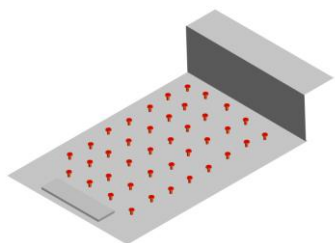

ESPACES DU CAMPUS DU PORTAIL DE LA SCIENCE AVEC SERVICE TRAITEUR

SG ABC
espace à plat
673 m²